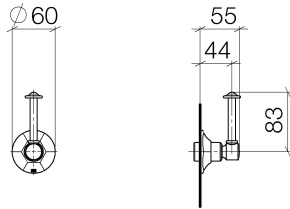

36 608 371

MADISON Wall valve clockwise closing 3/4" - Chrome

MADISON

36 608 371

36 608 371

Certificates

IAPMO_4976 (1). WRAS_2010066.

36 608 371

Spare parts list

| No. | Item Number | Name | Quantity used | Delivery time |
|-----|--------------------|-------------------------------|---------------|---------------|
| 1 | 90 90 03 127 00 90 | top | 1 | 2 |
| 2 | 09 23 10 125-00 | nut | 1 | 10 |
| 3 | 90 14 10 063 00 90 | seal | 1 | 2 |
| 4 | 09 27 37 102-00 | rosette | 1 | 10 |
| 5 | 09 30 30 069 90 | screw | 1 | 2 |
| 6 | 09 30 11 194 90 | disc | 1 | 2 |
| 7 | 09 18 30 007-00 | sleeve | 1 | 10 |
| 8 | 90 28 10 030 00 90 | ring | 1 | 2 |
| 9 | 09 12 12 064-00 | base | 1 | 10 |
| 10 | 90 14 15 021 00 90 | ring | 1 | 2 |
| 11 | 09 21 02 161-00 | cover | 1 | 10 |
| 12 | 09 20 37 101-00 | handle | 1 | 10 |
| 13 | 09 20 37 001-00 | handle | 1 | 10 |
| 14 | 09 28 22 013 90 | pipe | 1 | 2 |
| 15 | 11 170 370-00 | MADISON Lever insert - Chrome | 1 | 10 |
| 16 | 09 30 30 062-00 | screw | 1 | 10 |