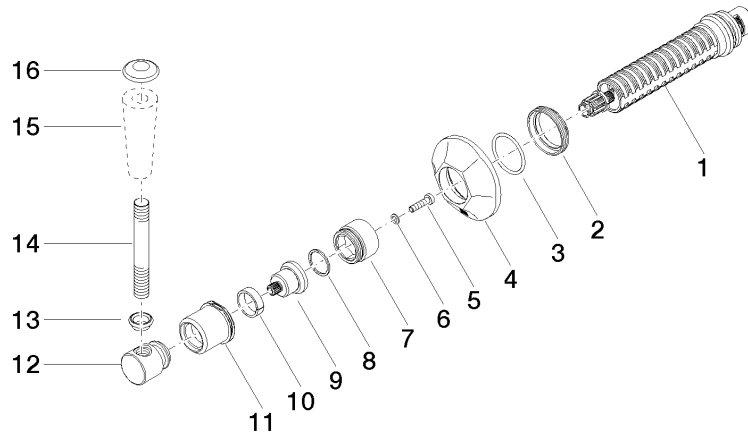

36 608 371

MADISON Wall valve clockwise closing 3/4" - Chrome

MADISON

36 608 371

36 608 371

Certificates

IAPMO_4976 (1). WRAS_2010066.

36 608 371

Spare parts list

| No. | Item Number | Name | Quantity used | Delivery time |
|-----|--------------------|-------------------------------|---------------|---------------|
| 1 | 90 90 03 127 00 90 | top | 1 | 2 |
| 2 | 09 23 10 125-00 | nut | 1 | 10 |
| 3 | 90 14 10 063 00 90 | seal | 1 | 2 |
| 4 | 09 27 37 102-00 | rosette | 1 | 10 |
| 5 | 09 30 30 069 90 | screw | 1 | 2 |
| 6 | 09 30 11 194 90 | disc | 1 | 2 |
| 7 | 09 18 30 007-00 | sleeve | 1 | 10 |
| 8 | 90 28 10 030 00 90 | ring | 1 | 2 |
| 9 | 09 12 12 064-00 | base | 1 | 10 |
| 10 | 90 14 15 021 00 90 | ring | 1 | 2 |
| 11 | 09 21 02 161-00 | cover | 1 | 10 |
| 12 | 09 20 37 101-00 | handle | 1 | 10 |
| 13 | 09 20 37 001-00 | handle | 1 | 10 |
| 14 | 09 28 22 013 90 | pipe | 1 | 2 |
| 15 | 11 170 370-00 | MADISON Lever insert - Chrome | 1 | 10 |
| 16 | 09 30 30 062-00 | screw | 1 | 10 |